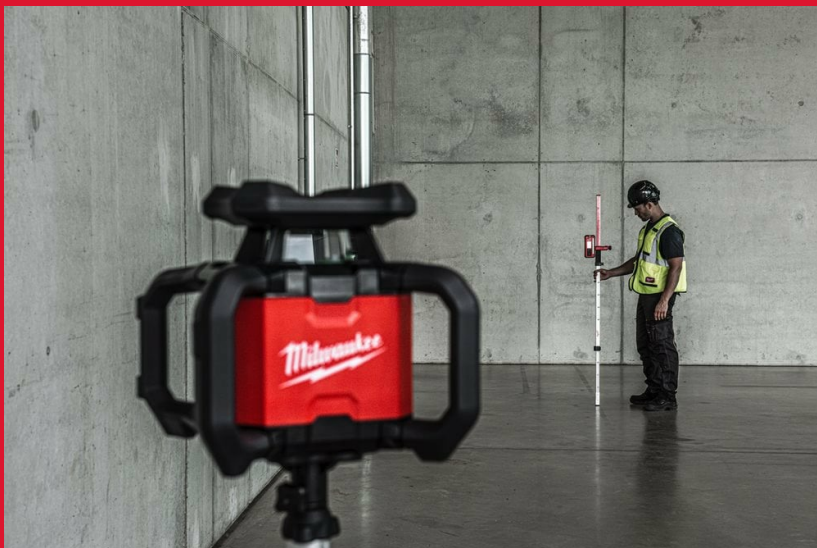

SR240

STADIA 240 CM PER LASER

- Scala metrica fino a 2.4 metri con predisposizione per ricevitore integrata per un rapido posizionamento del ricevitore stesso
- Telaio in alluminio resistente per resistere alle condizioni del cantiere
- Chiusure resistenti per evitare danni al telaio
- Bolla per livellamento regolabile per una configurazione più precisa
- Lunghezza 135 cm da chiusa