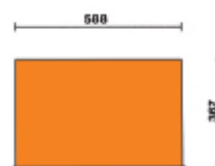

RSC50 C7

Cassettiera mobile con 7 cassetti per arredo officina RSC50

Caratteristiche:

- 7 cassetti da 588x367 mm, montati su guide telescopiche a sfera
- 4 ruote girevoli Ø 100 mm (2 con freno)
- Piano dei cassetti protetto da tappetini di gomma espansa
- Serratura centralizzata frontale
- Maniglie integrate nella struttura per una facile movimentazione
- Possibilità di inserire in ogni cassetto fino a 4 vassoi morbidi in EVA o termoformati rigidi in ABS

56,3 kg

		art.
	050001207	RSC50 C7