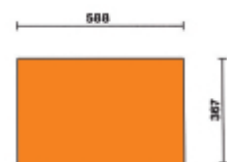

Modello 8 cassetti da 588x367 mm a estrazione totale, montati su guide telescopiche a sfera:

- 6 cassetti altezza 70 mm
- 2 cassetti altezza 140 mm

66 kg

Caratteristiche:

- Piano di lavoro rinforzato in ABS, solido e robusto
- Piano di appoggio multifunzione con bordi anticaduta e 8 fori per l'alloggiamento dei giravite
- 4 ruote Ø 125 mm di cui 2 fisse e 2 girevoli (una con freno)
- Serratura di sicurezza centralizzata frontale
- Capacità di carico statico pari a 800 kg
- Porta flaconi laterale integrato, applicabile su entrambi i lati
- Piano dei cassetti protetto da tappetini di gomma espansa
- Possibilità di inserire in ogni cassetto fino a 4 vassoi morbidi in EVA o termoformati rigidi in ABS

Accessori integrabili:

- Piano di lavoro in legno 2400 RSC24/PL
- Pannello forato portautensili 2400 RSC24/PF
- Supporto porta computer 2400 RSC24/SPC
- Mensola pieghevole 2400 RSC24/MP
- Porta documenti 2400 RSC24/PD (grigio antracite o nero)
- Portacarta per rotoli preforati 2400 RSC24/PC (grigio antracite o nero)

		art.
	024004080	RSC24/8-FO
	024004081	RSC24/8-O
	024004082	RSC24/8-G
	024004083	RSC24/8-R
	024004086	RSC24/8-B
	024004087	RSC24/8-A
	024004089	RSC24/8-N