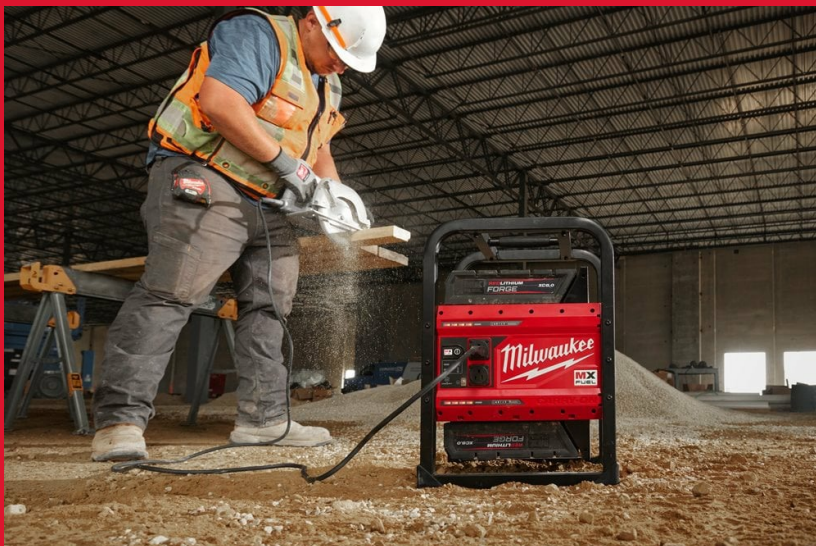

REDLITHIUM™

Sistema	MX FUEL™
Capacità batteria (Ah)	8.0
N.ro batterie in dotazione	1
Tempo ricarica caricabatterie MXF	110 min
Tempo ricarica caricabatterie MXF SC	45 min
Peso (Kg)	4.5
Fornibile in	Fornito senza kitbox o borsa
Codice articolo	4932492130