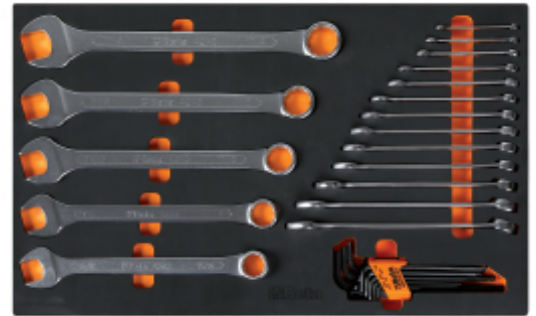

M31
Vassoio morbido in EVA chiavi combinate e chiavi maschio esagonali piegate in pollici
 4,5 kg

		art.
	024500031	M31
	024510031	MV31

- n. 18 **42AS:** chiavi combinate 1/4 - 9/32 - 5/16 - 3/8 - 7/16 - 1/2 - 9/16 - 19/32 - 5/8 - 11/16 - 3/4 - 13/16 - 7/8 - 15/16 - 1 - 1.1/16 - 1.1/8 - 1.1/4
- n. 9 **96BP/AS-SC9:** ○ 1/16 - 3/32 - 1/8 - 5/32 - 3/16 - 7/32 - 1/4 - 5/16 - 3/8