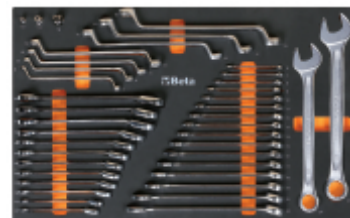

M25
modulo morbido chiavi combinate, chiavi combinate a cricchetto con adattatori e chiavi doppie curve
 5,1 kg

		art.
	024500025	M25
	024510873	MV25

- n. 18 **42:** chiavi combinate 6 - 7 - 8 - 9 - 10 - 11 - 12 - 13 - 14 - 15 - 16 - 17 - 18 - 19 - 21 - 22 - 24 - 27 mm
- n. 7 **90:** chiavi poligonali curve 6x7 - 8x9 - 10x11 - 12x13 - 14x15 - 16x17 - 18x19 mm
- n. 1 **123Q1/4:** adattatore a sgancio rapido 1/4" per chiavi a cricchetto 10 mm
- n. 1 **123Q3/8:** adattatore a sgancio rapido 3/8" per chiavi a cricchetto 13 mm
- n. 1 **123Q1/2:** adattatore a sgancio rapido 1/2" per chiavi a cricchetto 19 mm
- n. 12 **142:** chiavi combinate a cricchetto reversibile 8 - 9 - 10 - 11 - 12 - 13 - 14 - 15 - 16 - 17 - 18 - 19 mm