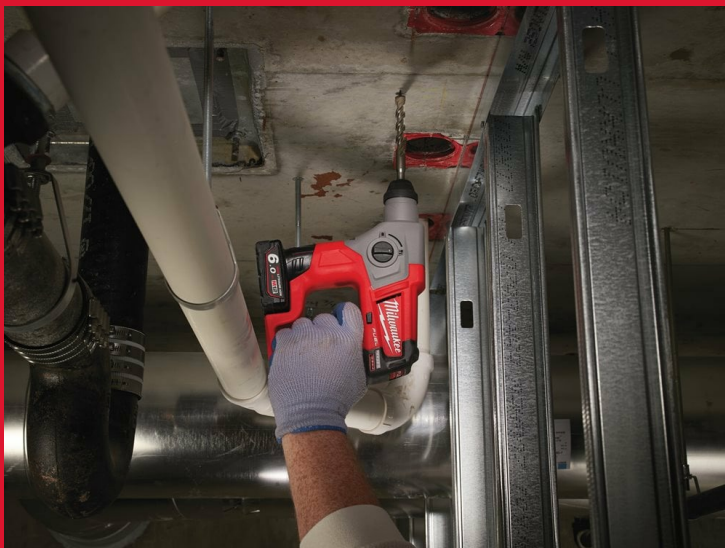

M12 CH-202C

TASSELLATORE COMPATTO SDS-PLUS M12 FUEL™

- Tassellatore compatto 12V brushless: energia del colpo 1,1 J, fino a 6.575 colpi/min e velocità a vuoto 900 giri/min
- Minime vibrazioni: 4,4 m/s², per applicazioni prolungate
- In grado di eseguire oltre 60 fori da 50 mm x 6 mm con una singola carica di batteria
- Il motore brushless POWERSTATE™ garantisce prestazioni e durabilità in dimensioni compatte
- L'elettronica REDLINK PLUS™ fornisce maggiore protezione al sovraccarico per utensile e batteria garantendo maggiore durata nelle applicazioni gravose
- La batteria REDLITHIUM™ garantisce una costruzione avanzata del pacco batteria e prestazioni costanti, per offrire maggiore autonomia e massimizzare la vita della batteria
- 2 modalità: rotazione e rotopercussione, per massima versatilità
- Ottimizzato per foratura 6-10 mm (max 13 mm)
- Collare da 43 mm: compatibile con aspiratore universale M12 UDEL
- Compatibile con tutte le batterie MILWAUKEE® M12™

REDLITHIUM™

Percussioni al minuto a pieno carico	0 - 6575
Velocità a vuoto (giri/min)	0 - 900
Cap. Max Foratura legno/metallo/calcestruzzo (mm)	13/ 10/ 13
Vibrazioni in foratura (m/s ²)	4.4
Peso con il pacco batteria (EPTA) (kg)	1.7 (M12 B2)
Kit incluso	2 x M12 B2 Pacco Batterie, C12 C Caricatore, Valigetta
Codice prodotto	4933441997