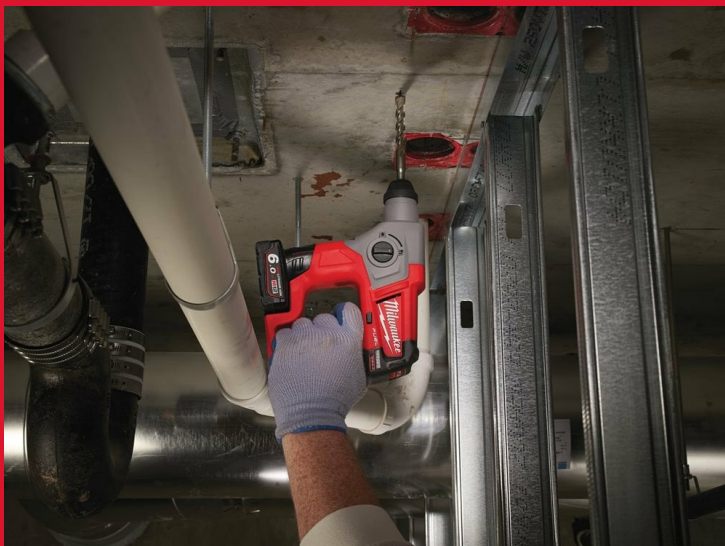

Energia del colpo (EPTA)(J)	1.1
Percussioni al minuto a pieno carico	0 - 6575
Velocità a vuoto (giri/min)	0 - 900
Cap. Max Foratura legno/metallo/calcestruzzo (mm)	13/ 10/ 13
Vibrazioni in foratura (m/s²)	4.4
Kit incluso	Fornito senza batterie, Fornito senza caricatore, Fornito senza kitbox o borsa
Codice prodotto	4933441947