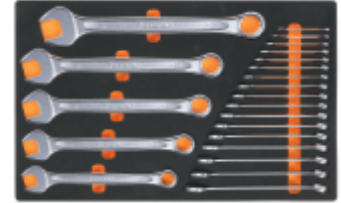

M01

Vassoio morbido in EVA chiavi combinate

 4,5 kg

		art.
	024500001	M01
	024510010	MV10

n. 22 **42:** chiavi combinate 6 - 7 - 8 - 9 - 10 - 11 - 12 - 13 - 14 - 15 - 16 - 17 - 18 - 19 - 20 - 21 - 22 - 24 - 27 - 30 - 32 - 36 mm