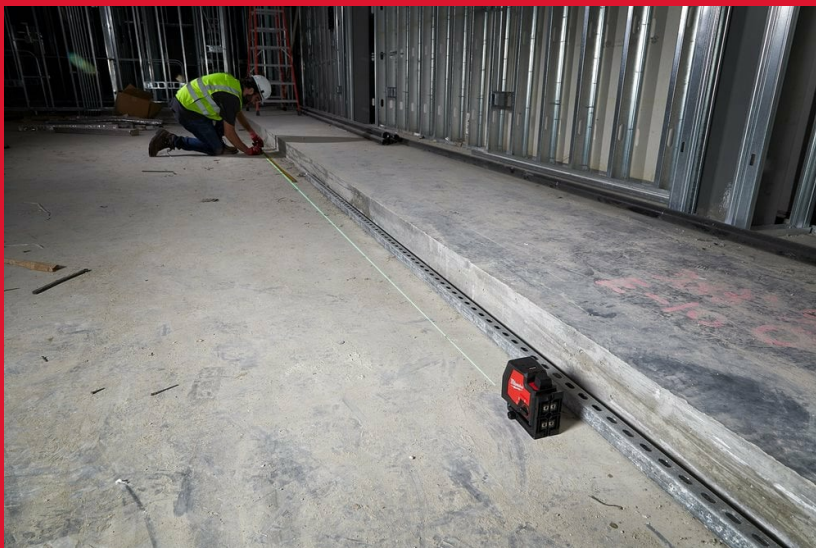

## LASER LINEARE VERDE RICARICABILE USB A 2 LINEE

- Permette livellamento orizzontale e allineamento verticale
- Laser verde ad alta intensità per una visibilità senza compromessi: fino a 4 volte più visibile dei laser rossi
- Portata 30 m (50 m con il ricevitore laser LLD50, 100 m con il ricevitore laser LRD100)
- La batteria ricaricabile REDLITHIUM™ USB 3.0 Ah garantisce una autonomia di più di 8 ore
- 1 batteria REDLITHIUM™ USB 3.0 è in grado di sostituire fino a 6.000 batterie alcaline
- Sistema del pendolo in 3 modalità: Manuale per utilizzo ad ogni angolazione, Auto-livellamento con indicazione di disallineamento con 4° di variazione e pendolo Bloccato per maggiore protezione durante il trasporto
- Magneti, filettatura 1/4" per treppiede e fori integrati: facile aggancio su acciaio, su legno, treppiede o asta
- Rotazione completa del laser con rotellina di microallineamento, per regolazioni precise e rapide
- Classe di protezione IP 54, resistenza a cadute da 1 m
- Possibilità di ricaricare la batteria REDLITHIUM™ USB durante l'uso tramite cavo micro-USB o presa elettrica
- Indicatore frontale e laterale dello stato di carica
- Include 1 Clip per aggancio a parete