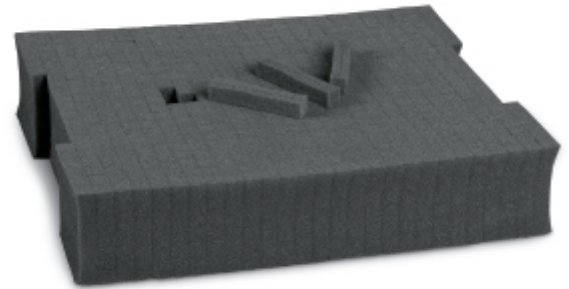

C99M

Inserto soft precubettato per valigette COMBO C99V1, C99V2 e C99V3/2C

Facile da sagomare per creare alloggiamenti sicuri e su misura per qualsiasi tipo di utensile da contenere.

	art.	
099000494	C99M	315x405x85mm

 **Beta**
COMBO