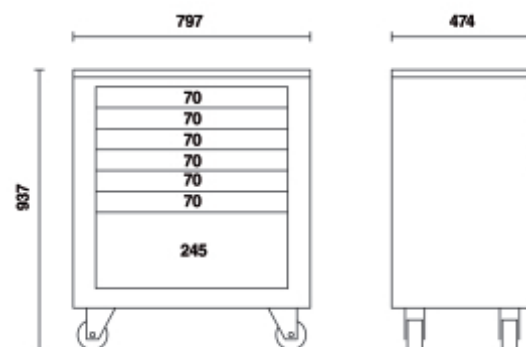

**C55C7**
**cassettiera mobile con 7 cassetti per arredo officina**

- 7 cassetti da 588x367 mm, montati su guide telescopiche a sfera
- 4 ruote Ø 100 mm, 2 fisse e 2 girevoli (una con freno)
- Sistema di apertura in alluminio posizionato su tutta la lunghezza del cassetto
- Piano dei cassetti protetto da tappetini di gomma espansa
- Serratura centralizzata frontale
- Predisposizione per l'inserimento dei termoformati

 79 kg

		art.
	055000201	C55C7