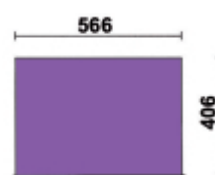

C45PRO C5

Cassettiera mobile con 5 cassetti per arredo officina C45PRO

Caratteristiche:

- 5 cassetti da 532x406 mm, montati su guide telescopiche a sfera
- 4 ruote girevoli Ø 100 mm (2 con freno)
- Piano dei cassetti protetto da tappetini di gomma espansa
- Serratura centralizzata frontale
- Predisposizione per l'inserimento dei termoformati
- Maniglie integrate nella struttura per una facile movimentazione

46 kg

		art.
	045000225	C45PRO C5