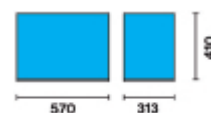

C38T
Cassettiera top con 8 cassetti e vano portautensili

Caratteristiche principali:

- 8 cassetti montati su guide telescopiche a sfera:
 - 3 cassetti 570x410x74 mm
 - 1 cassetto 570x410x153 mm
 - 3 cassetti 313x410x74 mm
 - 1 cassetto 313x410x153 mm.
- Vano portautensili
- Piano dei cassetti protetto da tappetini di gomma espansa
- Serratura di sicurezza centralizzata frontale
- Collocabile sul piano di lavoro del C38

 64 kg

	art.	
038000091	C38T-O	Cassettiera vuota
038000093	C38T-G	Cassettiera vuota
038000092	C38T-R	Cassettiera vuota