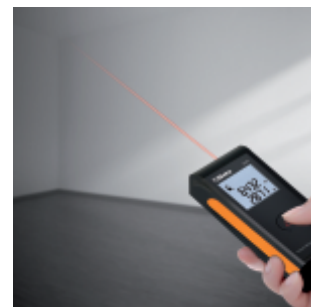

**1693**
**Misuratore di distanza laser 20 metri**
**CE IP54**
**Misurazioni:**

- Misura di distanza singola
- Misura continua o misurazione minima

**Caratteristiche:**

- Auto spegnimento
- Durata batteria: fino a 4.000 misurazioni
- Custodia morbida in tela (inclusa)

**Dati tecnici:**

- Campo di misurazione: da 0,05 a 20m (da 0.2ft a 66ft)
- Selezione scala: m, in, ft
- Precisione:  $\pm 1,5$  mm ( $\pm 0.06$  in)
- Classe Laser: 2
- Batterie: AAA 2 x 1.5V

	art.	H mm	L mm	S mm	g
<b>016930020</b>	1693 20	100	36	23	80