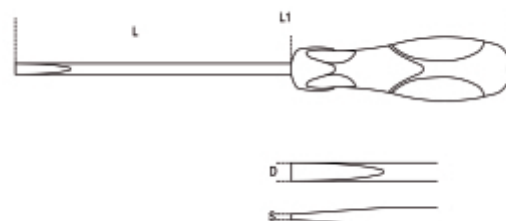

1294

Giravite per viti senza testa con intaglio cromati punta nera

Caratteristiche:

- L'impugnatura si ispira alla sezione triangolare che offre il vantaggio di un ottimale avvvitamento, infatti la ripresa della manovra avviene con successione di 120°, in conformità alla massima rotazione ottenibile dal polso.
- Il design assicura una notevole ergonomia, sia in fase di avvvitamento rapido che di serraggio.
- La punta priva di cromatura garantisce un perfetto accoppiamento con la vite ed è protetta dall'ossidazione con un trattamento di fosfatazione.

Art.	art.	SxDxL mm	L1 mm	g
012940003	1294 2,5X60	0,5x2,5x60	156	33
012940006	1294 3X75	0,6x3x75	171	35,4
012940009	1294 3X100	0,6x3x100	196	36,6
012940012	1294 4X100	0,8x4x100	196	42,2
012940015	1294 4X150	0,8x4x150	246	46,8
012940018	1294 5X125	1x5x125	234	66,6
012940027	1294 6,5X150	1,2x6,5x150	282	124,6