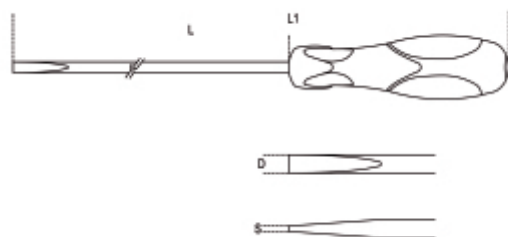

1294L

Giravite per viti senza testa con intaglio tipo lungo cromati punta nera

Caratteristiche:

- L'impugnatura si ispira alla sezione triangolare che offre il vantaggio di un ottimale avvvitamento, infatti la risposta della manovra avviene con successione di 120°, in conformità alla massima rotazione ottenibile dal polso.
- Il design assicura una notevole ergonomia, sia in fase di avvvitamento rapido che di serraggio.
- La punta priva di cromatura garantisce un perfetto accoppiamento con la vite ed è protetta dall'ossidazione con un trattamento di fosfatazione.

	art.	SxDxL mm	L1 mm	 g
012940206	1294L 3X300	0,6x3x300	396	47,6
012940209	1294L 4X400	0,8x4x400	496	71
012940215	1294L 5X400	1x5x400	509	109
012940218	1294L 6,5X400	1,2x6,5x400	532	188